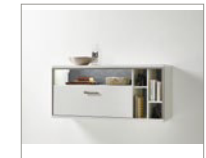

TRE83T43 Hängeelement

1 Klappe/ 5 offene Fächer
B/H/T ca. 124/56/38 cm
Beleuchtungsempfehlung:
1x 07081ZB LED Bandbel. 60 cm