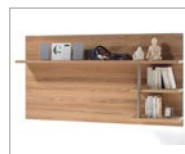

ESP11T52 TV-Wandpaneel

Panel/3 Holzböden/1 Metallhalter
B/H/T ca. 184/96/29 cm
Beleuchtungsempfehlung:
1x 06088ZB LED Bandbel. 530 cm
(Beleuchtung 4-seitig hinter Panel)