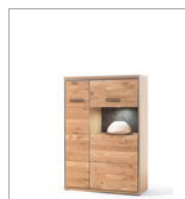

ESP11T24 Kombi-Highboard links

1-trg. Glas/1-trg. Holz
B/H/T ca. 94/136/39 cm
Beleuchtungsempfehlung:
1x 06021ZB 1-er LED Spot weiß