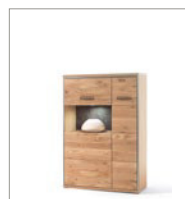

ESP11T25 Kombi-Highboard rechts

1-trg. Glas/1-trg. Holz
B/H/T ca. 94/136/39 cm
Beleuchtungsempfehlung:
1x 06021ZB 1-er LED Spot weiß