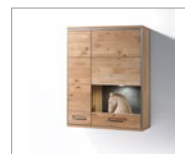

ESP11T42 Kombi-Hänger links

1-trg. Glas/1-trg. Holz
B/H/T ca. 94/120/39 cm
Beleuchtungsempfehlung:
1x 06021ZB 1-er LED Spot weiß