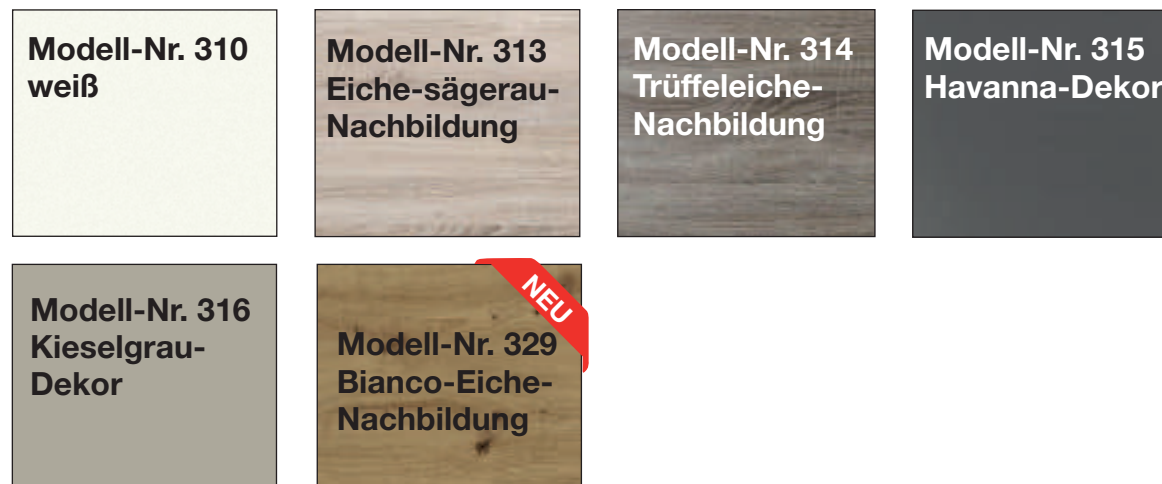

www.tuv.com
ID: 0900046330

LIEFERBARE KORPUS- UND FRONTAUSFÜHRUNGEN

Bitte geben Sie bei jeder Bestellung die exakte Farbkombination aus Front- und Korpusfarbe an!

Farbausführungen:

Korpus und Front

Glasfronten

Innenfarbton

Spiegel

DAS PROGRAMM AUF EINEN BLICK

- Gleittüren-Panoramaschränke
- Zahlreiche **Schrankbreiten: 50 bis 400 cm**
- **2 Schrankhöhen: 216 und 236 cm**
- Schränke haben **Fronten im Korpus Farbton oder Glasfronten**, beides optional mit **Parsol-Bronze-Spiegeltüren** kombinierbar
- Wahlweise **mit oder ohne Schubkästen**
- Panorama-Elemente und Drehtüren mit **95°-Öffnungswinkel**
- **Griffe aus Metall, verchromt**
- **Rückwände:** Hartfaser, eingenutet, je Schrankfach 4 Rückwandhalter aus Metall
- **Einlegeböden:** 22 mm stark, auf Metallbodenträgern, 20 kg belastbar
- **Metall-Kleiderstangen** in Metallhalterungen, 60 kg belastbar
- Alle **Beschläge** sind aus **Metall** und hoch belastbar
- Vollausgebauter oder begehbarer **Eckschrank** verfügbar
- **Passepartout-Rahmen** und **Kranzleiste** wahlweise inkl. LED-Beleuchtung